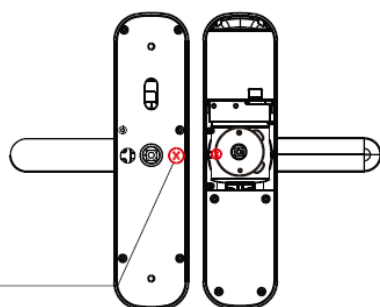

ACCESSOIRES DE SERRURE

Serrure intelligente

HC-SL01

9100014

iCASA

DIMENSIONS DU PRODUIT (mm)

TUYA APP

19:07	Marta	Desbloqueo de contraseña temporal	
19:05	11	Desbloquear la tarjeta	
19:04		Desbloqueo de contraseña dinámica	
19:03	13	Desbloqueo de contraseña ordinaria	
19:02	1	Desbloqueo de contraseña ordinaria	
19:00		Desbloqueo de contraseña dinámica	
18:58	Hola 2	Desbloqueo de contraseña ordinaria	
18:57	11	Desbloquear la tarjeta	
18:56	Enzo	Desbloqueo de contraseña ordinaria	
18:56			

SCHÉMA D'INSTALLATION

Direction d'ouverture de la porte droite

Module de panneau avant:
Signe triangulaire vers

Direction d'ouverture de la porte gauche

Module de panneau avant:
Signe triangulaire vers

info@grupotemper.com
tec@grupotemper.com
www.grupotemper.com