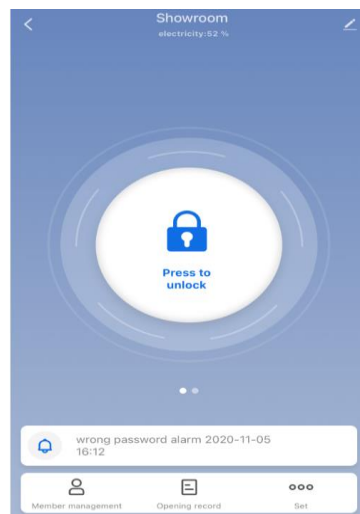

La gamme **HC-SL01** dispose de 5 formes d'ouverture (mot de passe, empreinte digitale, carte RFID, via l'application TUYA et clé mécanique), offrant ainsi un accès rapide et confortable pour l'utilisateur.

Hôtels ou auberges – Plusieurs serrures peuvent être centralisées et toutes peuvent être contrôlées par l'APP.

SPÉCIFICATIONS TECHNIQUES DU PRODUIT

Alimentation	5V (4 pilas AA)
Nombre d'administrateurs	9 Administrateurs
Nombre de mots de passe	200
Longueur du mot de passe	4~8 chiffres
Nombre d'empreintes digitales	100
Temps de blocage	≤1s
Epaisseur de porte	35 – 55 mm
Tension de travail	4,2V – 5,5V
Alarme basse tension	4,8V ±0,2V
Courant statique	≤65μA
Courant dynamique	≤180mA
Température de fonctionnement	-25°C a 60°C
Humidité de travail	20%~90% humidité relative
Degré de protection	IP54
Recharge d'urgence	Micro USB – Type-C
Commentaire	En cas d'urgence, possibilité de charger la batterie à l'extérieur ou d'ouvrir grâce à l'aide des touches mécaniques Alarme de batterie faible Alarme en cas de tentative d'entrée non autorisée

ACCESSOIRES DE SERRURE

Serrure intelligente

HC-SL01

9100014

iCASA

DIMENSIONS DU PRODUIT (mm)

TUYA APP

19:07	Marta	Desbloqueo de contraseña temporal	
19:05	11	Desbloquear la tarjeta	
19:04		Desbloqueo de contraseña dinámica	
19:03	13	Desbloqueo de contraseña ordinaria	
19:02	1	Desbloqueo de contraseña ordinaria	
19:00		Desbloqueo de contraseña dinámica	
18:58	Hola 2	Desbloqueo de contraseña ordinaria	
18:57	11	Desbloquear la tarjeta	
18:56	Enzo	Desbloqueo de contraseña ordinaria	
18:56			

SCHÉMA D'INSTALLATION

Direction d'ouverture de la porte droite

Module de panneau avant:
Signe triangulaire vers

Direction d'ouverture de la porte gauche

Module de panneau avant:
Signe triangulaire vers

info@grupotemper.com
tec@grupotemper.com
www.grupotemper.com