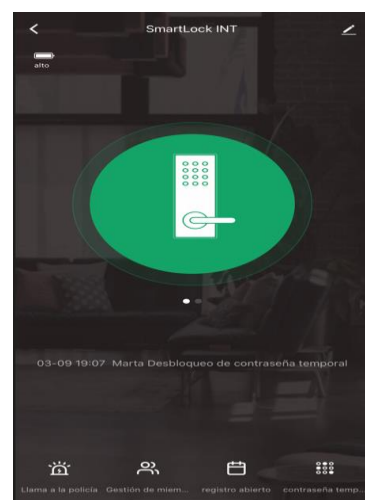

La gamme **HC-SL01** dispose de 5 formes d'ouverture (mot de passe, empreinte digitale, carte RFID, via l'application TUYA et clé mécanique), offrant ainsi un accès rapide et confortable pour l'utilisateur.

ACCESSOIRES DE SERRURE

Serrure intelligente

HC-SL01

9100014

iCASA

DIMENSIONS DU PRODUIT (mm)

TUYA APP

19:07	Marta	Desbloqueo de contraseña temporal	
19:05	11	Desbloquear la tarjeta	
19:04		Desbloqueo de contraseña dinámica	
19:03	13	Desbloqueo de contraseña ordinaria	
19:02	1	Desbloqueo de contraseña ordinaria	
19:00		Desbloqueo de contraseña dinámica	
18:58	Hola 2	Desbloqueo de contraseña ordinaria	
18:57	11	Desbloquear la tarjeta	
18:56	Enzo	Desbloqueo de contraseña ordinaria	
18:56			

SCHÉMA D'INSTALLATION

Direction d'ouverture de la porte droite

Module de panneau avant:
Signe triangulaire vers

Direction d'ouverture de la porte gauche

Module de panneau avant:
Signe triangulaire vers

info@grupotemper.com
tec@grupotemper.com
www.grupotemper.com