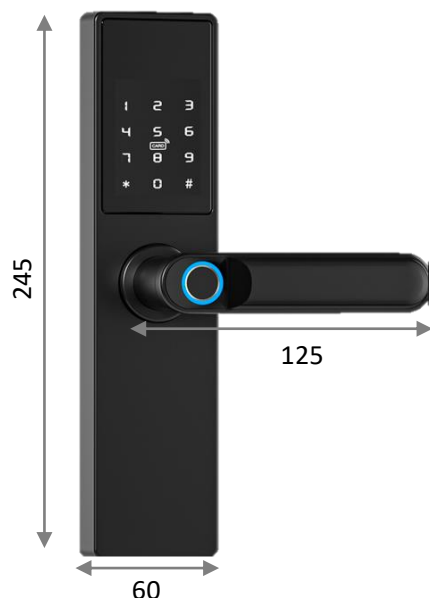

Hôtels ou auberges – Plusieurs serrures peuvent être centralisées et toutes peuvent être contrôlées par l'APP.

SPÉCIFICATIONS TECHNIQUES DU PRODUIT

Alimentation	5V (4 pilas AA)
Nombre d'administrateurs	9 Administrateurs
Nombre de mots de passe	200
Longueur du mot de passe	4~8 chiffres
Nombre d'empreintes digitales	100
Temps de blocage	≤1s
Epaisseur de porte	35 – 55 mm
Tension de travail	4,2V – 5,5V
Alarme basse tension	4,8V ±0,2V
Courant statique	≤65μA
Courant dynamique	≤180mA
Température de fonctionnement	-25°C a 60°C
Humidité de travail	20%~90% humidité relative
Degré de protection	IP54
Recharge d'urgence	Micro USB – Type-C
Commentaire	En cas d'urgence, possibilité de charger la batterie à l'extérieur ou d'ouvrir grâce à l'aide des touches mécaniques Alarme de batterie faible Alarme en cas de tentative d'entrée non autorisée

ACCESSOIRES DE SERRURE

Serrure intelligente

HC-SL01

9100014

iCASA

DIMENSIONS DU PRODUIT (mm)

TUYA APP

19:07	Marta	Desbloqueo de contraseña temporal	
19:05	11	Desbloquear la tarjeta	
19:04		Desbloqueo de contraseña dinámica	
19:03	13	Desbloqueo de contraseña ordinaria	
19:02	1	Desbloqueo de contraseña ordinaria	
19:00		Desbloqueo de contraseña dinámica	
18:58	Hola 2	Desbloqueo de contraseña ordinaria	
18:57	11	Desbloquear la tarjeta	
18:56	Enzo	Desbloqueo de contraseña ordinaria	
18:56			