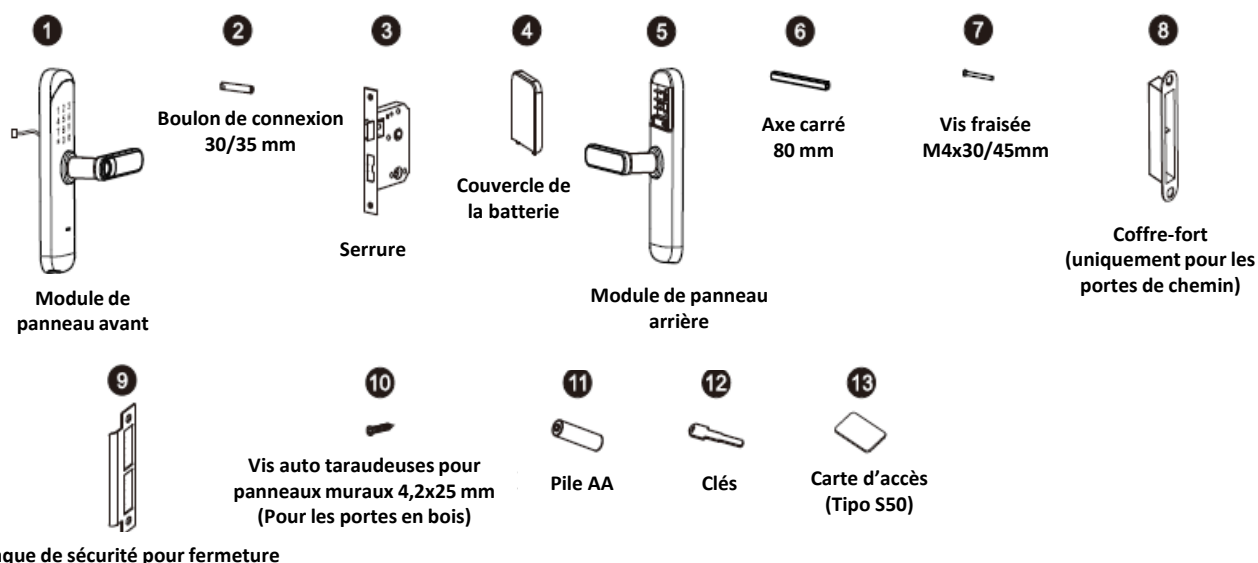

Maisons de location ou Airbnb – Ces serrures permettent de ne pas avoir de contact direct avec le client, de gérer l'accès au moment de l'arrivée du client, permettant la création de profils temporaires avec une certaine durée / validité, où après ce délai, l'utilisateur est désactivé.

Hôtels ou auberges – Plusieurs serrures peuvent être centralisées et toutes peuvent être contrôlées par l'APP.

SPÉCIFICATIONS TECHNIQUES DU PRODUIT

Alimentation	5V (4 pilas AA)
Nombre d'administrateurs	9 Administrateurs
Nombre de mots de passe	200
Longueur du mot de passe	4~8 chiffres
Nombre d'empreintes digitales	100
Temps de blocage	≤1s
Epaisseur de porte	35 – 55 mm
Tension de travail	4,2V – 5,5V
Alarme basse tension	4,8V ±0,2V
Courant statique	≤65μA
Courant dynamique	≤180mA
Température de fonctionnement	-25°C a 60°C
Humidité de travail	20%~90% humidité relative
Degré de protection	IP54
Recharge d'urgence	Micro USB – Type-C
Commentaire	En cas d'urgence, possibilité de charger la batterie à l'extérieur ou d'ouvrir grâce à l'aide des touches mécaniques Alarme de batterie faible Alarme en cas de tentative d'entrée non autorisée

ACCESSOIRES DE SERRURE

Serrure intelligente

HC-SL01

9100014

iCASA

DIMENSIONS DU PRODUIT (mm)

TUYA APP

19:07	Marta	Desbloqueo de contraseña temporal	
19:05	11	Desbloquear la tarjeta	
19:04		Desbloqueo de contraseña dinámica	
19:03	13	Desbloqueo de contraseña ordinaria	
19:02	1	Desbloqueo de contraseña ordinaria	
19:00		Desbloqueo de contraseña dinámica	
18:58	Hola 2	Desbloqueo de contraseña ordinaria	
18:57	11	Desbloquear la tarjeta	
18:56	Enzo	Desbloqueo de contraseña ordinaria	
18:56			