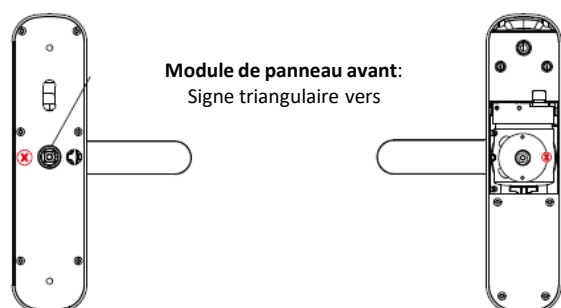

ACCESSOIRES DE SERRURE

Serrure intelligente

HC-SL01

9100014

iCASA

DIMENSIONS DU PRODUIT (mm)

TUYA APP

19:07	Marta	Desbloqueo de contraseña temporal	
19:05	11	Desbloquear la tarjeta	
19:04		Desbloqueo de contraseña dinámica	
19:03	13	Desbloqueo de contraseña ordinaria	
19:02	1	Desbloqueo de contraseña ordinaria	
19:00		Desbloqueo de contraseña dinámica	
18:58	Hola 2	Desbloqueo de contraseña ordinaria	
18:57	11	Desbloquear la tarjeta	
18:56	Enzo	Desbloqueo de contraseña ordinaria	
18:56			

SCHÉMA D'INSTALLATION

Direction d'ouverture de la porte droite

Module de panneau avant:
Signe triangulaire vers

Direction d'ouverture de la porte gauche

Module de panneau avant:
Signe triangulaire vers

info@grupotemper.com
tec@grupotemper.com
www.grupotemper.com