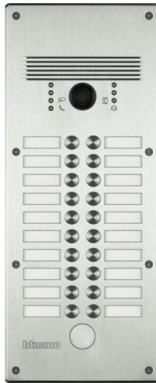

Fiche produit

LINEA 300 BTICINO

Platine monobloc antivandale à bouton poussoir Linea 300 pour 13 à 20 appels façade Alu

REF. 308004 | EAN. 8012199995281

Linea 300, une platine de rue monobloc, à poussoirs d'appel affleurants, en aluminium

> [Voir sur le e-catalogue](#)

Description

Linea 300, une platine de rue monobloc, à poussoirs d'appel affleurants, en aluminium

Caractéristiques produit

- Platine de rue audio-vidéo antivandale monobloc à boutons-poussoirs Linea 300 pour 13 à 20 appels façade Alu - Dimensions façade 180x440mm
- Alimentation BUS 2 fils SCS 18V= à 27V= - IP54 IK08
- Résolution de la caméra 400 lignes - Angle de vision 124° horizontal - 100° vertical
- Réglage de la luminosité automatique - Vision nocturne par LED blanche - LED de signalisation sur l'état de la communication : ~appel en cours~, ~communication en cours~, ~porte ouverte~, ~système occupé~
- Poussoirs à touches affleurantes en inox ou en aluminium

Nombre de boutons d'appel	20
Matériau des boutons d'appel	Aluminium
Matériau de la façade	Aluminium
Hauteur de la façade	440 mm
Largeur de la façade	180 mm

Section de câble	1-2.5 mm ²
Avec zone de texte/surface d'inscription	Oui
Equipé de visière de protection antipluie	Oui
Equipé d'un signal lumineux complémentaire	Non
Entre axe de fixation verticale	1600-1650 mm

Les plus produits

Les + installation

- Pose (vis de fixation antivandale avec clé fournie) :- en saillie avec boîtier à commander séparément- en encastrée (platine livrée avec boîtier d'encastrement 310x328x53mm)