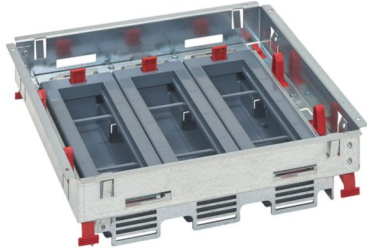

# Fiche produit

LEGRAND

Kit support hauteur réglable pour boîte de sol standard pour prises en position horizontale 3 paniers de 8 modules

REF. 088022 | EAN. 3414970755131

Kit support d'appareillage, élément permettant de constituer le corps de la boîte de sol qui permet l'alimentation en courant fort/faible des différents postes de travail

## Description

Kit support d'appareillage, élément permettant de constituer le corps de la boîte de sol qui permet l'alimentation en courant fort/faible des différents postes de travail

## Caractéristiques techniques

Nombre d'appareils encastrables	12
Nombre d'entrées de conduit	12
Longueur	281.3 mm
Largeur	281.3 mm
Profondeur	81 mm

Modèle	Forme de gobelet
Type de montage appareil d'installation	Encoche
Nombre de délestages de traction	6
Matériau	Autre