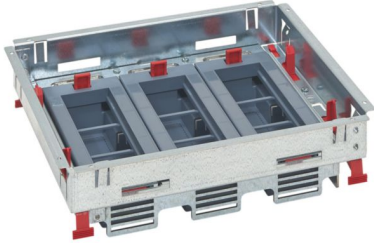

Fiche produit

LEGRAND

Kit support hauteur réglable pour boîte de sol standard pour prises en position horizontale 3 paniers de 6 modules

REF. 088021 | EAN. 3414970755124

Kit support d'appareillage, élément permettant de constituer le corps de la boîte de sol qui permet l'alimentation en courant fort/faible des différents postes de travail

> [Voir sur le e-catalogue](#)

Description

Kit support d'appareillage, élément permettant de constituer le corps de la boîte de sol qui permet l'alimentation en courant fort/faible des différents postes de travail

Caractéristiques techniques

Nombre d'appareils encastrables	9
Nombre d'entrées de conduit	12
Longueur	281.3 mm
Largeur	236.3 mm
Profondeur	81 mm

Modèle	Forme de gobelet
Type de montage appareil d'installation	Encoche
Nombre de délestages de traction	6
Matériau	Autre