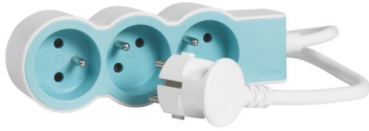

Fiche produit

LEGRAND

Rallonge multiprise extra-plate équipée de 3 prises 2P+T 16A 3680W avec cordon longueur 1,5m - blanc et bleu

REF. 049474 | EAN. 3414971943704

Rallonge multiprise extra-plate au design soigné et minimaliste avec une esthétique tout en rondeur, pour un usage quotidien pour les branchements intérieurs

> [Voir sur le e-catalogue](#)

Description

Rallonge multiprise extra-plate au design soigné et minimaliste avec une esthétique tout en rondeur, pour un usage quotidien pour les branchements intérieurs

Caractéristiques produit

- Rallonge multiprise avec 3 prises de courant 2P+T
- 2 prises orientées à 45° et 1 prise à 90° pour brancher un chargeur volumineux sans condamner une autre prise
- 16A 230V 3680W - Avec éclips de protection pour protection enfant
- Cordon d'alimentation blanc longueur 1,5m 3G 1mm² avec fiche 2P+T
- Finition blanc et bleu