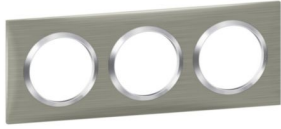

## DOOXIE LEGRAND

Plaque carrée dooxie 3 postes finition effet inox brossé

REF. 600873 | EAN. 3414971020610

dooxie, une plaque pour habiller les produits de la gamme dooxie pour tous les styles d'intérieurs avec des couleurs tendances et intemporelles

## Description

dooxie, une plaque pour habiller les produits de la gamme dooxie pour tous les styles d'intérieurs avec des couleurs tendances et intemporelles

## Caractéristiques techniques

Nombre d'unités	3	Finition de la surface	Brillant
Sens de montage	Horizontal et vertical	Couleur	Gris
Nombre d'unités, horizontales	3	Transparent	Non
Nombre d'unités, verticales	1	Avec volet de protection	Non
Nombre de modules horizontaux (construction modulaire)	6	Classe de protection (IP)	IP20
Nombre de modules verticaux (construction modulaire)	1	Résistance aux chocs (IK)	IK04
Avec grille de montage	Non	Type de fixation	À clipser
Montage encastré	Oui	Largeur	229 mm
Adapté à une boîte de sol	Non	Hauteur	87 mm
Adapté à un canal d'allège	Non	Profondeur	10 mm
Adapté à une installation intégrée	Non	Hauteur d'encastrement	0 mm
Avec zone de texte/surface d'inscription	Non	Diamètre de l'alésage (ouverture)	53.6 mm
Matériau	Plastique	Température d'utilisation / d'installation	-5-35 °C
Qualité du matériau	Thermoplastique	Température de stockage	-25-60 °C
Sans halogène	Oui	Essence du bois en latin	Non applicable
Traitement antimicrobien	Non	Certification du bois (liste)	Non applicable
		Zone climatique de provenance de bois	Non applicable