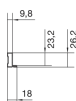

UN12A

Paire de montants fonctionnels armoire Univers Vega D ex profond 160mm L1800mm

Caractéristiques techniques

Dimensions

Hauteur	18 mm
Largeur	26,20 mm
Profondeur	1 797 mm
Longueur	1 800 mm

Matière

Matière	Métal
Traitement de surface	Galvanisé