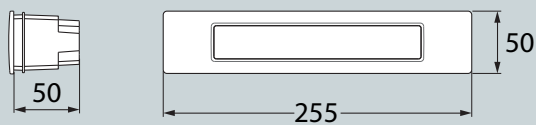

NINA 270

10,5W

8C1.000.P1K

CCT SETTABLE R7s LED LAMP INCLUDED
2700K/4000K/6500K