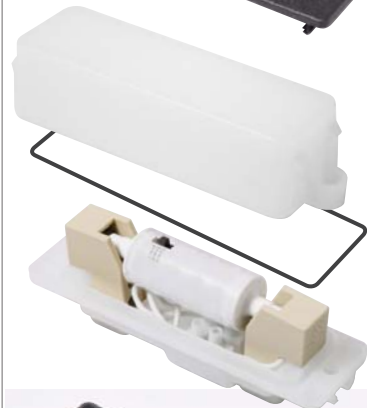

NINA

RECESSED LAMP

Slim and compact recessed wall lamp with rectangular shape and no visible screws. Made of shockproof resin material, UV-rays stabilized, rust and corrosion-free. Supplied with TÜV certified, long-life, efficient, and Kelvin settable R7s LED lamps included. Three different sizes and wattage versions available. Insulation class II, Protection rating IP55.

NINA 150
6C1.000

NINA 190
7C1.000

NINA 270
8C1.000

Lampada rettangolare a LED per incasso a muro dal design compatto e sottile senza viti a vista. Realizzata in resina antiurto, stabilizzata ai raggi UV, inattaccabile da ruggine e corrosione. Fornita con inclusa lampadina a LED R7s con Kelvin impostabile, certificata TÜV, di lunga durata ed elevata efficienza. Disponibile in tre diverse misure e potenze. Classe di isolamento II, grado di protezione IP55.

COVER dal design sottile e senza viti a vista, realizzata in resina antiurto, stabilizzata ai raggi UV, inattaccabile da ruggine e corrosione. Disponibile in tre diverse misure.

Opal MODULE made of shockproof resin material, UV-rays stabilized, consisting of a cover and a base suitable for the electrical devices fixation. Provided with silicone rubber gasket to ensure high protection against external agents and supplied complete with **R7s led lamp**.

MODULO opale realizzato in resina antiurto stabilizzata ai raggi UV, composto da un coperchio e da una base, adatta ad alloggiare gli accessori elettrici. Provvisto di guarnizione in gomma silicica per garantire un alto livello di protezione contro gli agenti esterni e fornito completo di lampadina led R7s.