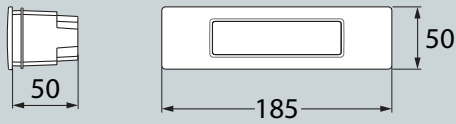

NINA 190

7,5W

7C1.000.K1K

CCT SETTABLE R7s LED LAMP INCLUDED
2700K/4000K/6500K