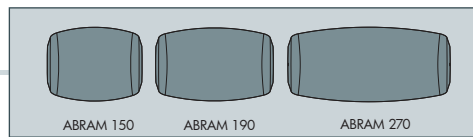

ABRAM - COMPONENTS

IP55

COVER made in shockproof resin material, UV-rays stabilized, rust and corrosion free. Designed for getting up&down light emission. Three different sizes available.

COVER realizzata in resina antiurto, stabilizzata ai raggi UV, inattaccabile da ruggine e corrosione. Disegnata per ottenere un'emissione bidirezionale della luce. Disponibile in tre diverse misure.

Clear MODULE made in shockproof resin material, UV-rays stabilized, consisting of a cover and a base suitable for the electrical devices fixation. Provided with silicone rubber gasket to ensure high protection against external agents and supplied complete with **R7s led lamp**.

MODULO trasparente realizzato in resina antiurto stabilizzata ai raggi UV, composto da un coperchio e da una base, adatta ad alloggiare gli accessori elettrici. Provvisto di guarnizione in gomma siliconica per garantire un alto livello di protezione contro gli agenti esterni e fornito completo di lampadina led R7s.

Wall BASE designed for hosting the led module. Made in shockproof resin material, UV-rays stabilized, rust and corrosion free.

BASE a muro disegnata per accogliere il modulo led. Realizzata in resina antiurto, stabilizzata ai raggi UV, inattaccabile da ruggine e corrosione.

ABRAM

— 155/195/265 —

Dimensions and weight

Width: 155/195/265 mm
Height: 120 mm
Depth: 60 mm
Weight: 0,36/0,44/0,60 Kg

Moulded colours:

Black White Grey

Diffuser PC:

Clear

R7s LED

100 - 240 V

*ADD. SUFFIX

	3 W	400 Lm	6500 K 4000 K 2700 K	.J1K
 R7s LED 78				
 R7s LED 118	7,5 W	850 Lm	6500 K 4000 K 2700 K	.K1K
 R7s LED 189	10,5 W	1100 Lm	6500 K 4000 K 2700 K	.P1K