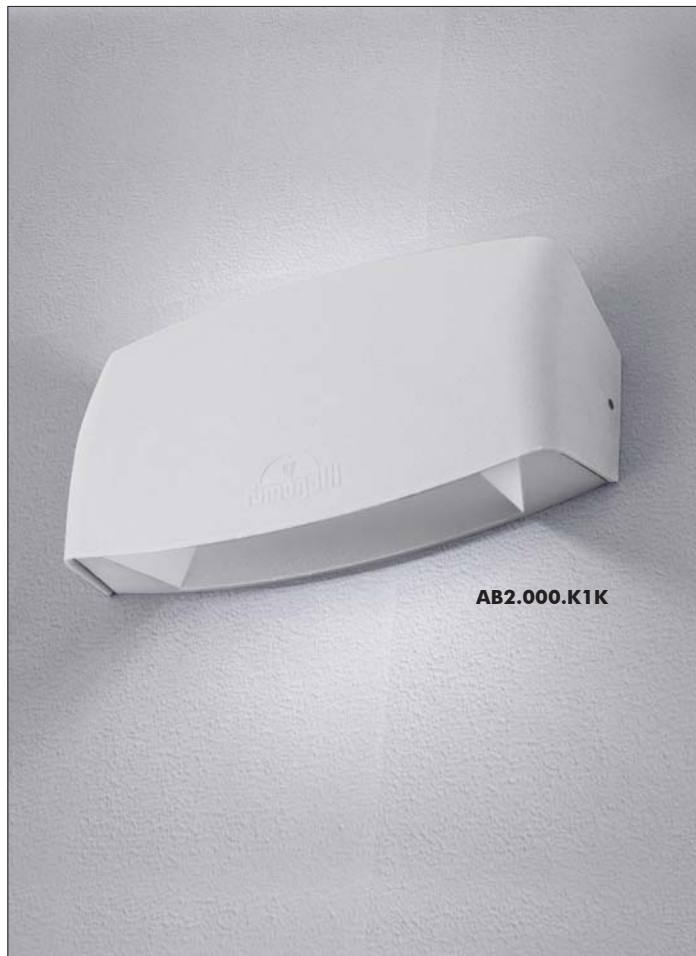

ABRAM

UP&DOWN

MADE IN ITALY