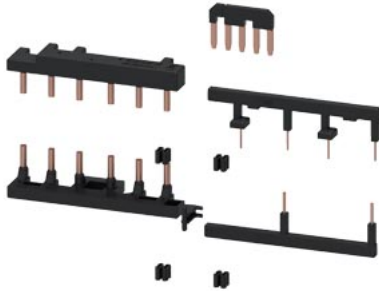

kit de câblage pour borne à vis électrique et mécanique y compris le verrouillage mécanique démarreurs YD taille S0

nom de marque produit	SIRIUS
catégorie du produit	Modules de câblage, connecteurs et kits
désignation du produit	Kit de câblage
version du produit	tension de commande contacteur : AC et DC
<b>Caractéristiques techniques générales</b>	
taille du contacteur	S0
Directive RoHS (date)	10/01/2009
nombre de pôles	3
<b>Montage/ fixation/ dimensions</b>	
type de fixation	fixation par vis
<b>Homologations Certificats</b>	
General Product Approval	