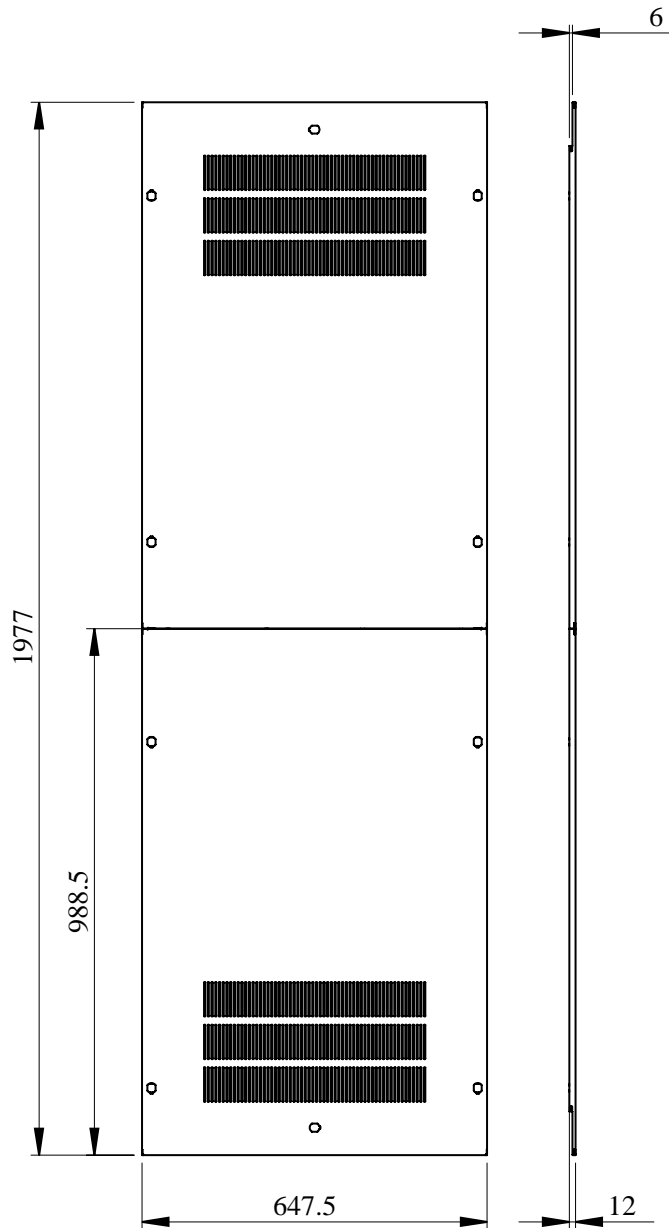

### Principales

Gamme	PrismaSeT
Gamme de produit	PrismaSeT P
Type de produit ou équipement	Panneau arrière
Compatibilité de gamme	PrismaSeT (PrismaSeT P) boîtier
Application	Distribution électrique basse tension
Type de coffret	Armoire métallique
Description d'installation	Cellule - largeur 650 mm
Composition du kit	panneau latéral
Normes	CEI 61439-1 pour armoire CEI 61439-2 pour armoire
Certifications du produit	ASTA

### Emballage

Type d'emballage 1	PCE
Nb produits dans l'emballage 1	1

Hauteur de l'emballage 1	4,0 cm
Largeur de l'emballage 1	68,5 cm
Longueur de l'emballage 1	105,5 cm
Poids de l'emballage 1	12,47 kg
Type d'emballage 2	P12
Nb produits dans l'emballage 2	15
Hauteur de l'emballage 2	74,0 cm
Largeur de l'emballage 2	80,0 cm
Longueur de l'emballage 2	120,0 cm
Poids de l'emballage 2	198,5 kg

## Garantie contractuelle

Garantie	18 mois
----------	---------

Dimensions

- All dimensions are approximate and are in mm.
- Also see technical documentation.

Remplacement(s) recommandé(s)