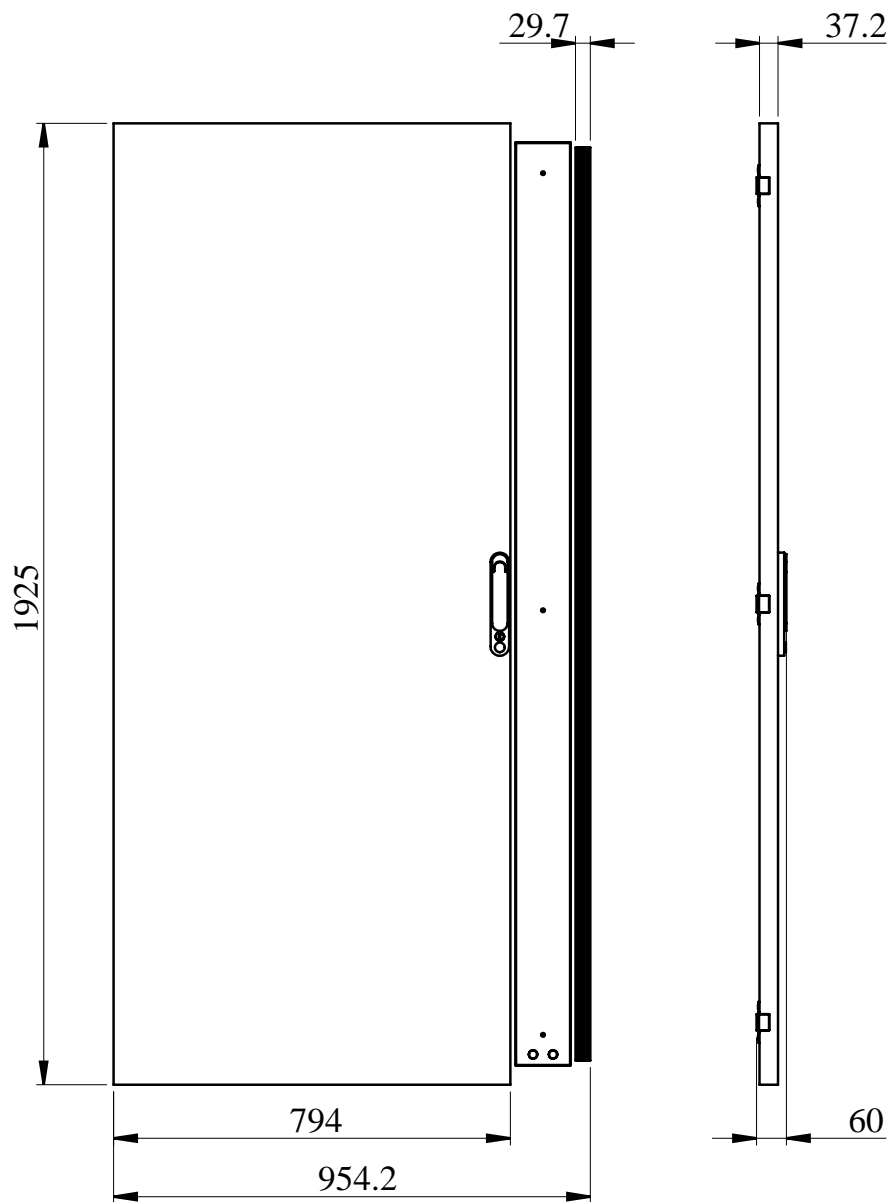

Fiche produit

Spécifications

PrismaSeT Active PORTE PLEINE IP30 L800

LVS08518

Principales

Gamme	PrismaSeT
Gamme de produits	PrismaSeT P
Type de produit ou de composant	Porte
Compatibilité de gamme	PrismaSeT (PrismaSeT P) unité fonctionnelle
Équipement fourni	porte poignée verrou à clé (clé 405) autre verrous et insert à commander séparément 2 charnière barrière 140 mm pour le compartiment latéral accessoire de finition
Installation du coffret	Sur sol
Type de porte	Pleine
Degré de protection IP	IP30

Complémentaires

Description d'installation	Armoire - largeur 800 mm Armoire - largeur 650 + 150 mm
Sens d'ouverture de la porte	Réversible
Nombre de verrous	2
Angle d'ouverture de porte	120 °
Nombre de modules verticaux (50 mm)	36
Matière du coffret	Tresse métallique
Quantité du lot	Jeu de 1
Hauteur	2000 mm
Largeur	800 mm
Profondeur	30 mm
Poids du produit	24,92 kg
Finition de surface	Texturé Mat
Couleur	Blanc (RAL 9003)

Type d'emballage 1	PCE
Nb produits dans l'emballage 1	1
Hauteur de l'emballage 1	7,5 cm
Largeur de l'emballage 1	85,0 cm
Longueur de l'emballage 1	199,0 cm
Poids de l'emballage 1	31,8 kg
Type d'emballage 2	PAL
Nb produits dans l'emballage 2	10
Hauteur de l'emballage 2	86,0 cm
Largeur de l'emballage 2	120,0 cm
Longueur de l'emballage 2	202,0 cm
Poids de l'emballage 2	340,0 kg

Garantie contractuelle

Garantie	18 mois
----------	---------

Dimensions

- All dimensions are approximate and are in mm.
- Also see technical documentation.

Remplacement(s) recommandé(s)