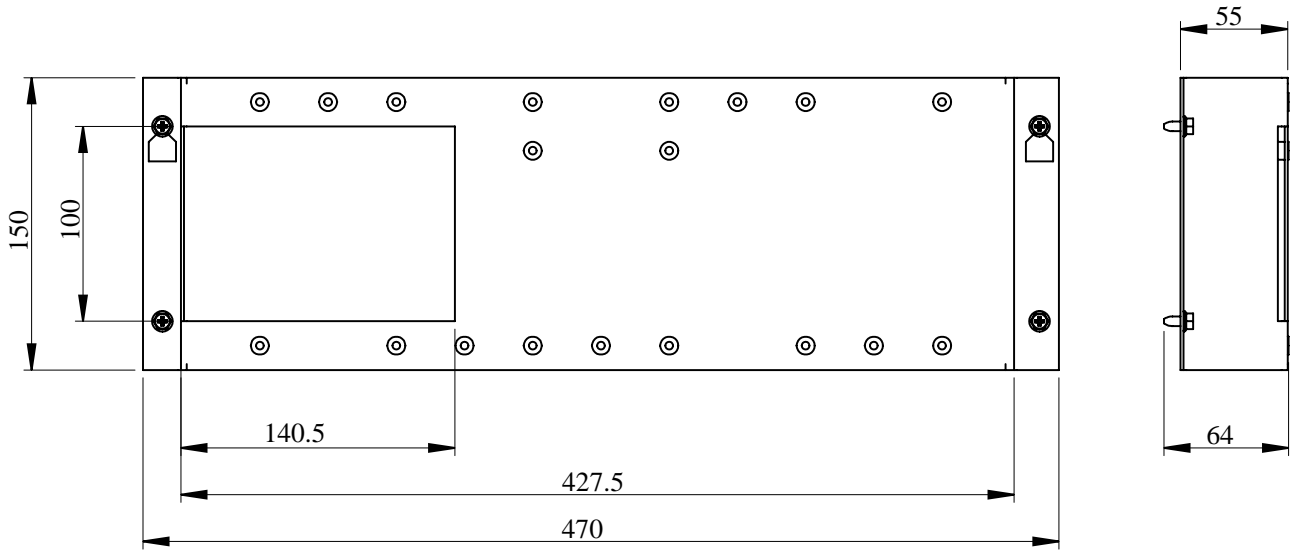

Dimensions

- All dimensions are approximate and are in mm.
- Also see technical documentation.

Remplacement(s) recommandé(s)