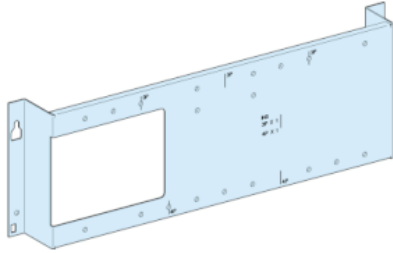

Fiche produit

Spécifications

PrismaSeT Active PLAT.NS250 V.FIXE/MAN.

LVS03040

Principales

Gamme	PrismaSeT
Gamme de produits	PrismaSeT G
Type de produit ou de composant	Platine de montage
Catégorie d'accessoire, d'élément séparé	Accessoire d'installation
Compatibilité de gamme	PrismaSeT (PrismaSeT G) coffret
Description d'installation	Coffret posé au sol - largeur 600 mm Coffret mural - largeur 600 mm
Produit installé	Easypact: fixe CVS100...160 sans protection défaut terre - contrôle : touche à bascule - verticale installation Easypact: fixe CVS250 sans protection défaut terre - contrôle : touche à bascule - verticale installation Compact: fixe INS250 - contrôle : poignée rotative frontale directe - verticale installation Compact: fixe INV100 - contrôle : poignée rotative frontale directe - verticale installation Compact: fixe INV160 - contrôle : poignée rotative frontale directe - verticale installation Compact: fixe INV200 - contrôle : poignée rotative frontale directe - verticale installation Compact: fixe INV250 - contrôle : poignée rotative frontale directe - verticale installation Compact: fixe NSX100...160 sans protection défaut terre - contrôle : touche à bascule - verticale installation Compact: fixe NSX250 sans protection défaut terre - contrôle : touche à bascule - verticale installation Easypact: fixe CVS100...160 avec protection défaut terre - contrôle : touche à bascule - verticale installation Easypact: fixe CVS250 avec protection défaut terre - contrôle : touche à bascule - verticale installation Compact: fixe NSX100...160 avec protection défaut terre - contrôle : touche à bascule - verticale installation Compact: fixe NSX250 avec protection défaut terre - contrôle : touche à bascule - verticale installation
Description des pôles	1 3P: fixe INS250 verticale installation 1 4P: fixe INS250 verticale installation 1 3P: fixe INV250 verticale installation 1 4P: fixe INV250 verticale installation 4 3P: fixe CVS100...160 verticale installation 3 4P: fixe CVS100...160 verticale installation 4 3P: fixe CVS250 verticale installation 3 4P: fixe CVS250 verticale installation 1 3P: fixe INV100 verticale installation 1 4P: fixe INV100 verticale installation 1 3P: fixe INV160 verticale installation 1 4P: fixe INV160 verticale installation 1 3P: fixe INV200 verticale installation 1 4P: fixe INV200 verticale installation 4 3P: fixe NSX100...160 verticale installation 3 4P: fixe NSX100...160 verticale installation 4 3P: fixe NSX250 verticale installation 3 4P: fixe NSX250 verticale installation
Condition d'utilisation du serre-câble	Nécessite une plaque supplémentaire (1 verticale)
Nombre de modules verticaux (50 mm)	8 module(s): INS250, direct avec cache-borne long in 600 mm coffret posé au sol haut ou bas 8 module(s): INS250, direct avec cache-borne long in 600 mm coffret mural haut ou bas 8 module(s): INV250, direct avec cache-borne long in 600 mm coffret posé au sol haut ou bas 8 module(s): INV250, direct avec cache-borne long in 600 mm coffret mural haut ou bas 9 module(s): CVS100...160 sans protection défaut terre , direct avec cache-borne long in 600 mm coffret posé au sol haut ou bas